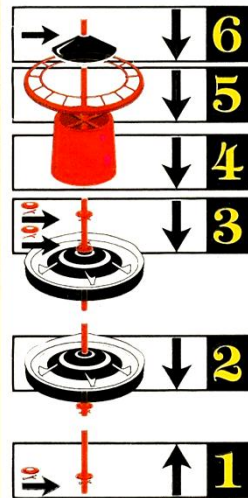

Emhplast

ΤΑΙΣΤΡΑ 18 KG
ΚΩΔ: 01.050

Νέο καπάκι με συρταρωτή οπή που επιτρέπει πλάγια αφαίρεση και αποσπώμενη κυκλική οπή 65 mm για την προσθήκη τροφής με σωλήνα

Νέο στεφάνι με στρογγυλεμένες σπές & ανυψωμένη περίμετρο για περιορισμό απώλειας τροφής

Ανθεκτικό κοντάρι με τρύπα για κρέμασμα

ΠΛΑΣΤΙΚΕΣ ΤΑΙΣΤΡΕΣ

EMH PLAST

ΕΛΛΗΝΙΚΟ ΠΡΟΪΟΝ

Νέα βάση που εφάπτεται πλήρως με τον κορμό και το στεφάνι

	SERVES 30		1,800
	10 PCS 0,22 M³ 18,2 KG	PP	VIRGIN POLYPROPYLENE